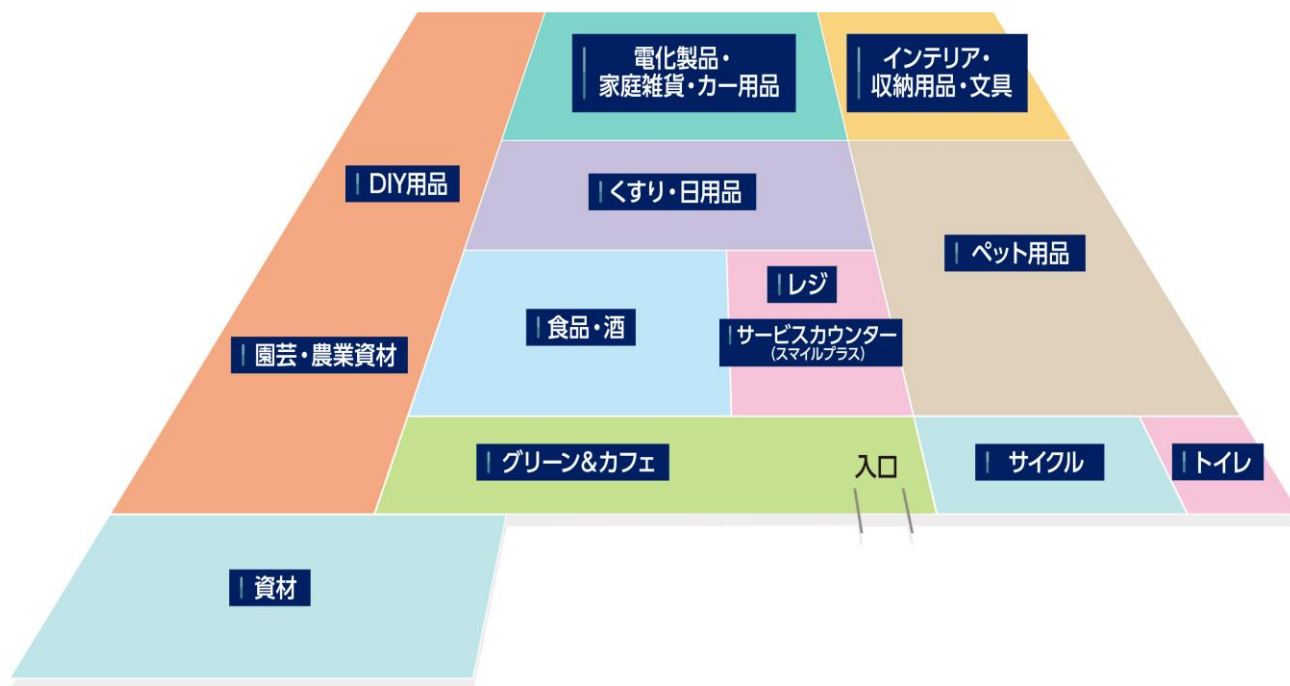

■ サンデー弘前樹木店の立地

出店地である弘前市は、人口約 17 万 6 千人で青森県の西部に位置し、国の重要文化財である弘前城を囲む弘前公園は全国有数の桜の名所として知られております。また、弘前市はりんごの生産量日本一を誇り、古くから「お城と桜とりんごのまち」と言われております。

当社の出店地周辺には、弘前大学をはじめとする多くの学校があり、購買力が高く活気ある地域であります。また南側を走るアップルロード沿いではりんごの栽培が盛んに行われており、農業マーケットの需要獲得も見込んでおります。サンデー弘前樹木店は弘前市立第四中学校近くで県道 130 号線沿いに立地し、今後開店する地元スーパー等とともに商業集積を形成し、多くの集客を見込んでおります。

■ 店舗・売場の特徴

サンデー弘前樹木店は、「住」の専門性、「食」の利便性、「暮らし」のサービスを充実させ、地域のお客さまの快適な暮らしをサポートいたします。また、既存店にはない新たなサービスや商品カテゴリーを導入し、買い物の楽しさを実感していただける店づくりを目指しております。