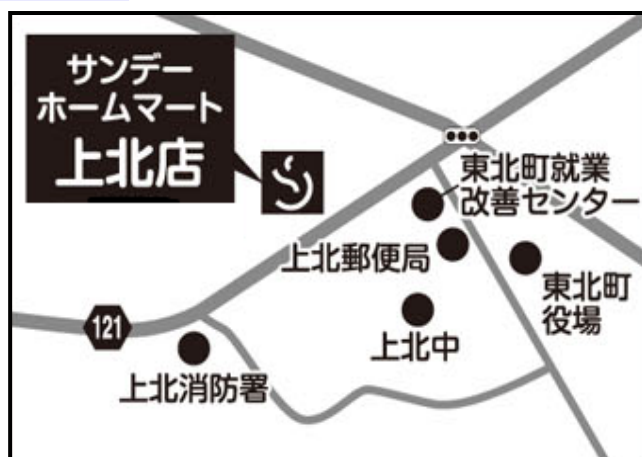

■ 立地

出店地の上北郡東北町上北(旧上北町)は、青森県の上北郡の中央部に位置し、東部を小川原湖に接しています。平成の大合併により、旧東北町と上北町・東北町合併協議会を設立し、2005年3月31日に東北町として新設合併されました。東北町の人口は約19,000人、世帯数は約6,000世帯となります。なお、旧上北町の人口は約9,200人、世帯数は3,400世帯であります。

東北町の農業就業人口は約2,500人、農業就業率は13.5%と青森県の農業就業率5.9%に比べて高くなっております。主要生産物はながいも、だいこん、米であり、出店地西側の地区では野菜関連の畑やビニールハウスが集中しています。農業に従事されております地域のお客さまの利便性を図るとともに、日々の暮らしに必要な商品を取り揃えております。

■ 店舗概要

店舗名称	サンデーホームマート ^{かみきた} 上北店
所在地	あおもりけんかみきたぐんとうほくまちかみきたきた 青森県上北郡東北町上北北 三丁目 24 番地 85
電話	0176-58-1880
開店日	2016年3月15日(火)
営業時間	7:00~19:00
店長	矢野 和幸 (やの かずゆき)
売場面積	992㎡ (300坪)
駐車台数	40台

【この件に関するお問合せ先】 経営企画室 和嶋、幸崎