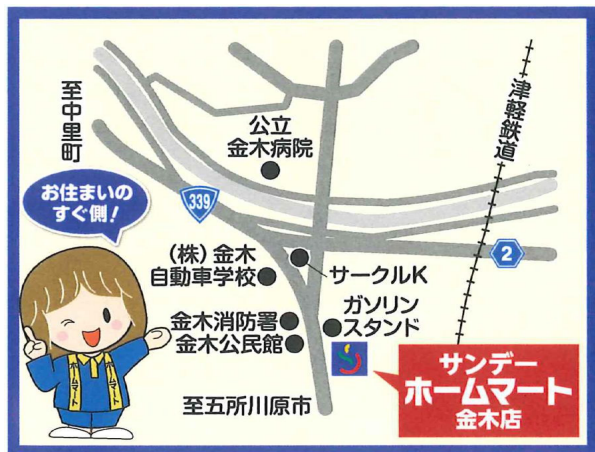

## ■ その他ホームマートでご利用いただけるカード

- イオンサンデーカード・・・クレジットでのお買物に便利。
- サンデーアグリッシュカード・・・農家におすすめ！収穫期払いの便利なカード。
- サンデーカスタマーズカード・・・ビジネスに最適、キャッシュレスで便利。  
(業者さま・官公庁・学校など各種団体さま向け)

## 【サンデー ホームマート金木店の概要】

店舗名称：サンデー ホームマート金木店(かなぎ)  
 所在地：青森県五所川原市金木町玉水 180 番地 10  
 電話：0173-54-1320  
 開店日：2014年7月18日  
 営業時間：7:00～19:00  
 休業日：年中無休  
 面積：敷地面積 3,724 m<sup>2</sup> (1,127 坪)  
           延床面積 1,154 m<sup>2</sup> ( 349 坪)  
           売場面積店内 992 m<sup>2</sup> ( 300 坪)  
 駐車台数：39 台  
 従業員：8 名

## 【店舗周辺地図】