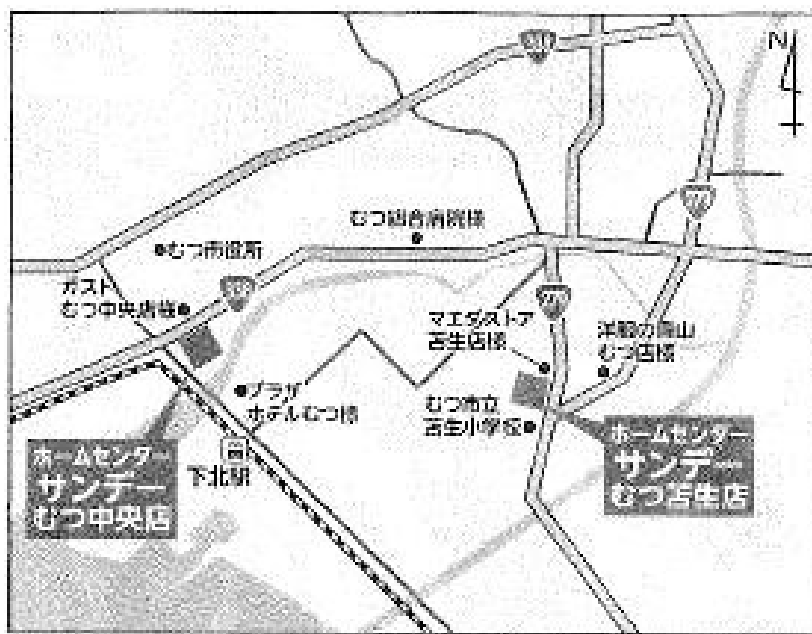

店 長：大森 昇(おおもり のぼる) 従業員数：31 名

《むつ中央店》 〒035-0073

青森県むつ市中央2丁目6番13号

電話0175-29-1020 F A X0175-29-1006

売場面積：3,605 m²(1,090 坪) 駐車台数：120 台

開店日：1996年3月28日(平成8年)

店 長：京谷 智(きょうや さとし) 従業員数:30 名

【この件に関するお問合せ先】