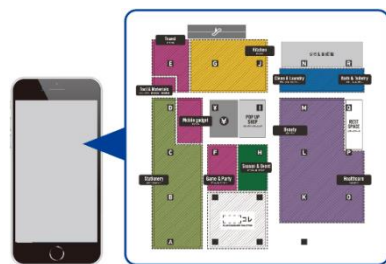

ご来店いただく前に商品の売場を調べることもできますので、店内で商品を探すわずらわしさが無くなり、お買い物の時間を短縮できてとっても便利です。

◆スマホで注文→24 時間いつでも受取り！

「SUNDAY ネットショップ & すぐ楽 BOX」

サンデーネットショップでは、仙台卸町店で取り扱う商品を豊富に取り揃えており、スマホで簡単に注文できます。

ご注文いただいた商品の受取り方法は、店頭受取り、ご自宅への配送、24 時間受取りロッカー「すぐ楽 BOX」など、ライフスタイルに合わせてご自由にお選びいただけます。